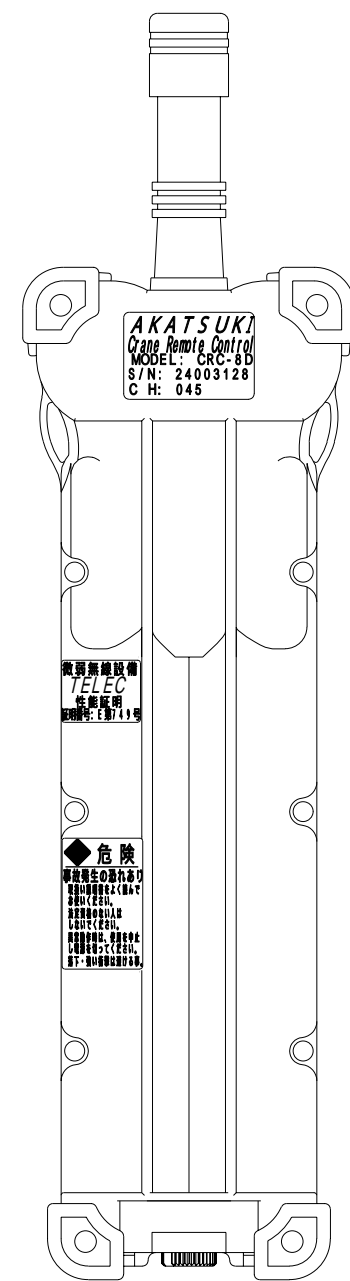

機器銘板

微弱無線設備性能証明

PLラベル詳細

AKATSUKI Crane Remote Control MODEL: CRC-8D S/N: 24003128 C H: 045

微弱無線設備 TELEC 性能証明 証明番号: E第749号

危険 事故発生の恐れあり 電波の電界をよく噛んでおまわってください。 設定変更のない人はしないでください。 電波の電界は、電界を中止し電波を切ってください。

設計年月 K, ZUI	名称 TITLE 微弱無線操縦装置	
製図	遠隔制御器 (送信機) 外形図	
尺度 SCALE NTS	形番号 MODEL NO.	関係図面 RELATION DDWG NO.
ITAMI JAPAN 曙エンジニアリング株式会社 AKATSUKI ENGINEERING CO., LTD.		図面番号 DRAWING DWG NO. CRC - 8 S (D) (TX)
		変更