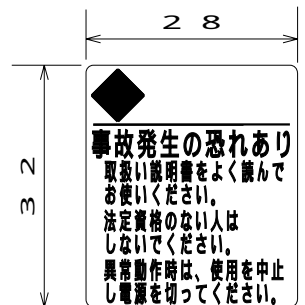

実寸

実寸

設計年月 2009 / 5 / 29	名称 TITLE Specified low power radio station 特定小電力無線操縦装置
製図 K, ZUI	Remote control machine (transmitter) figure 遠隔制御器 (送信機) 図
尺度 SCALE NTS	形番号 MODEL NO. CRC-6DT (TX)
関係図面 RELATION DDWG NO.	
ITAMI JAPAN	図面番号 DRAWING DWG NO.
* 送信機重量 (電池含む) 334g (電池) 93g	
AKATSUKI ENGINEERING CO., LTD.	
	変更 CHANGE