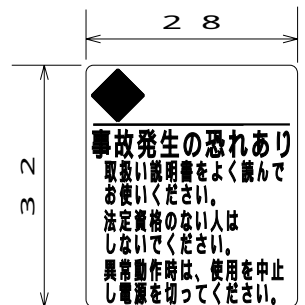

実寸

実寸

* 送信機重量 (電池含む) 334g
(電池) 93g

設計年月 2009 / 5 / 29	名称 TITLE Specified low power radio station 特定小電力無線操縦装置
製図 K, ZUI	Remote control machine (transmitter) figure 遠隔制御器 (送信機) 図
尺度 SCALE NTS	形番号 MODEL NO. CRC-6DT (TX)
関係図面 RELATION DDWG NO.	
ITAMI JAPAN	図面番号 DRAWING DWG NO.
AKATSUKI ENGINEERING CO., LTD.	変更 CHANGE