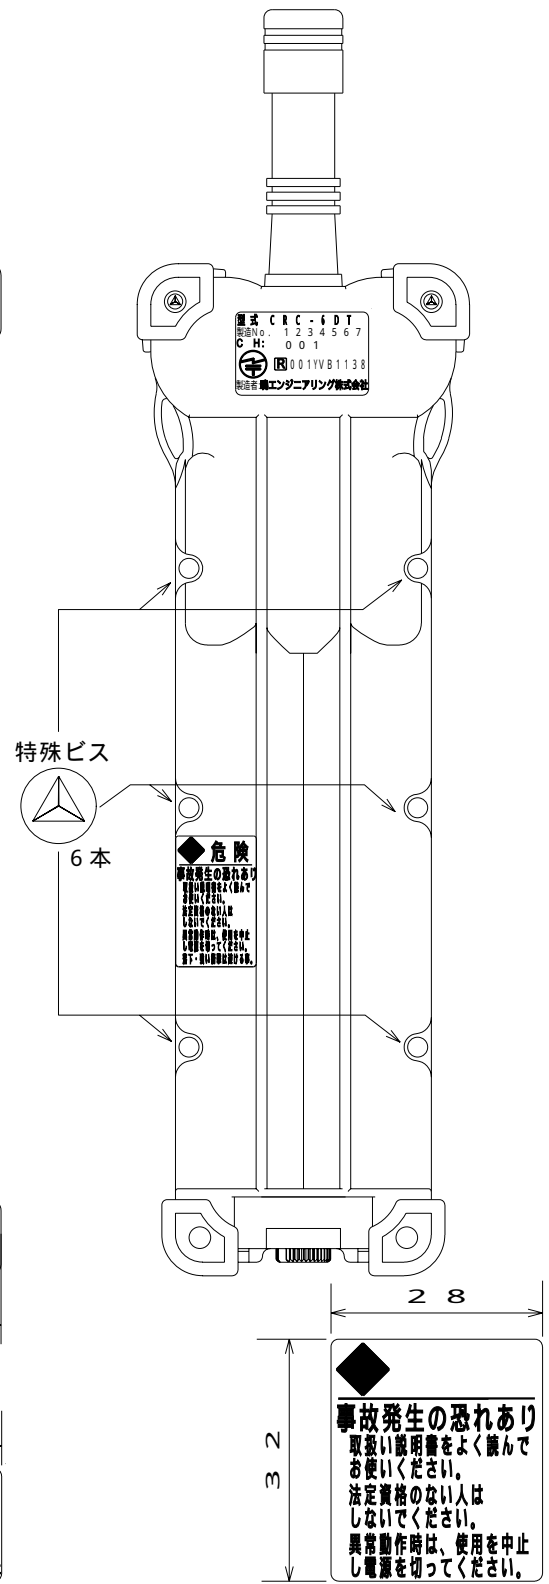

実寸

実寸

\* 送信機重量 (電池含む) 355g  
(電池) 93g

設計年月	名称 TITLE	Specified low power radio station 特定小電力無線操縦装置	
製図 K, ZUI	Remote control machine (transmitter) figure 遠隔制御器 (送信機) 図		
尺度 SCALE NTS	形番号 MODEL NO.	関係図面 RELATION DDWG NO.	
	CRC-10DT (TX)		
ITAMI JAPAN		図面番号 DRAWING DWG NO.	変更 CHANGE
AKATSUKI ENGINEERING CO., LTD.			