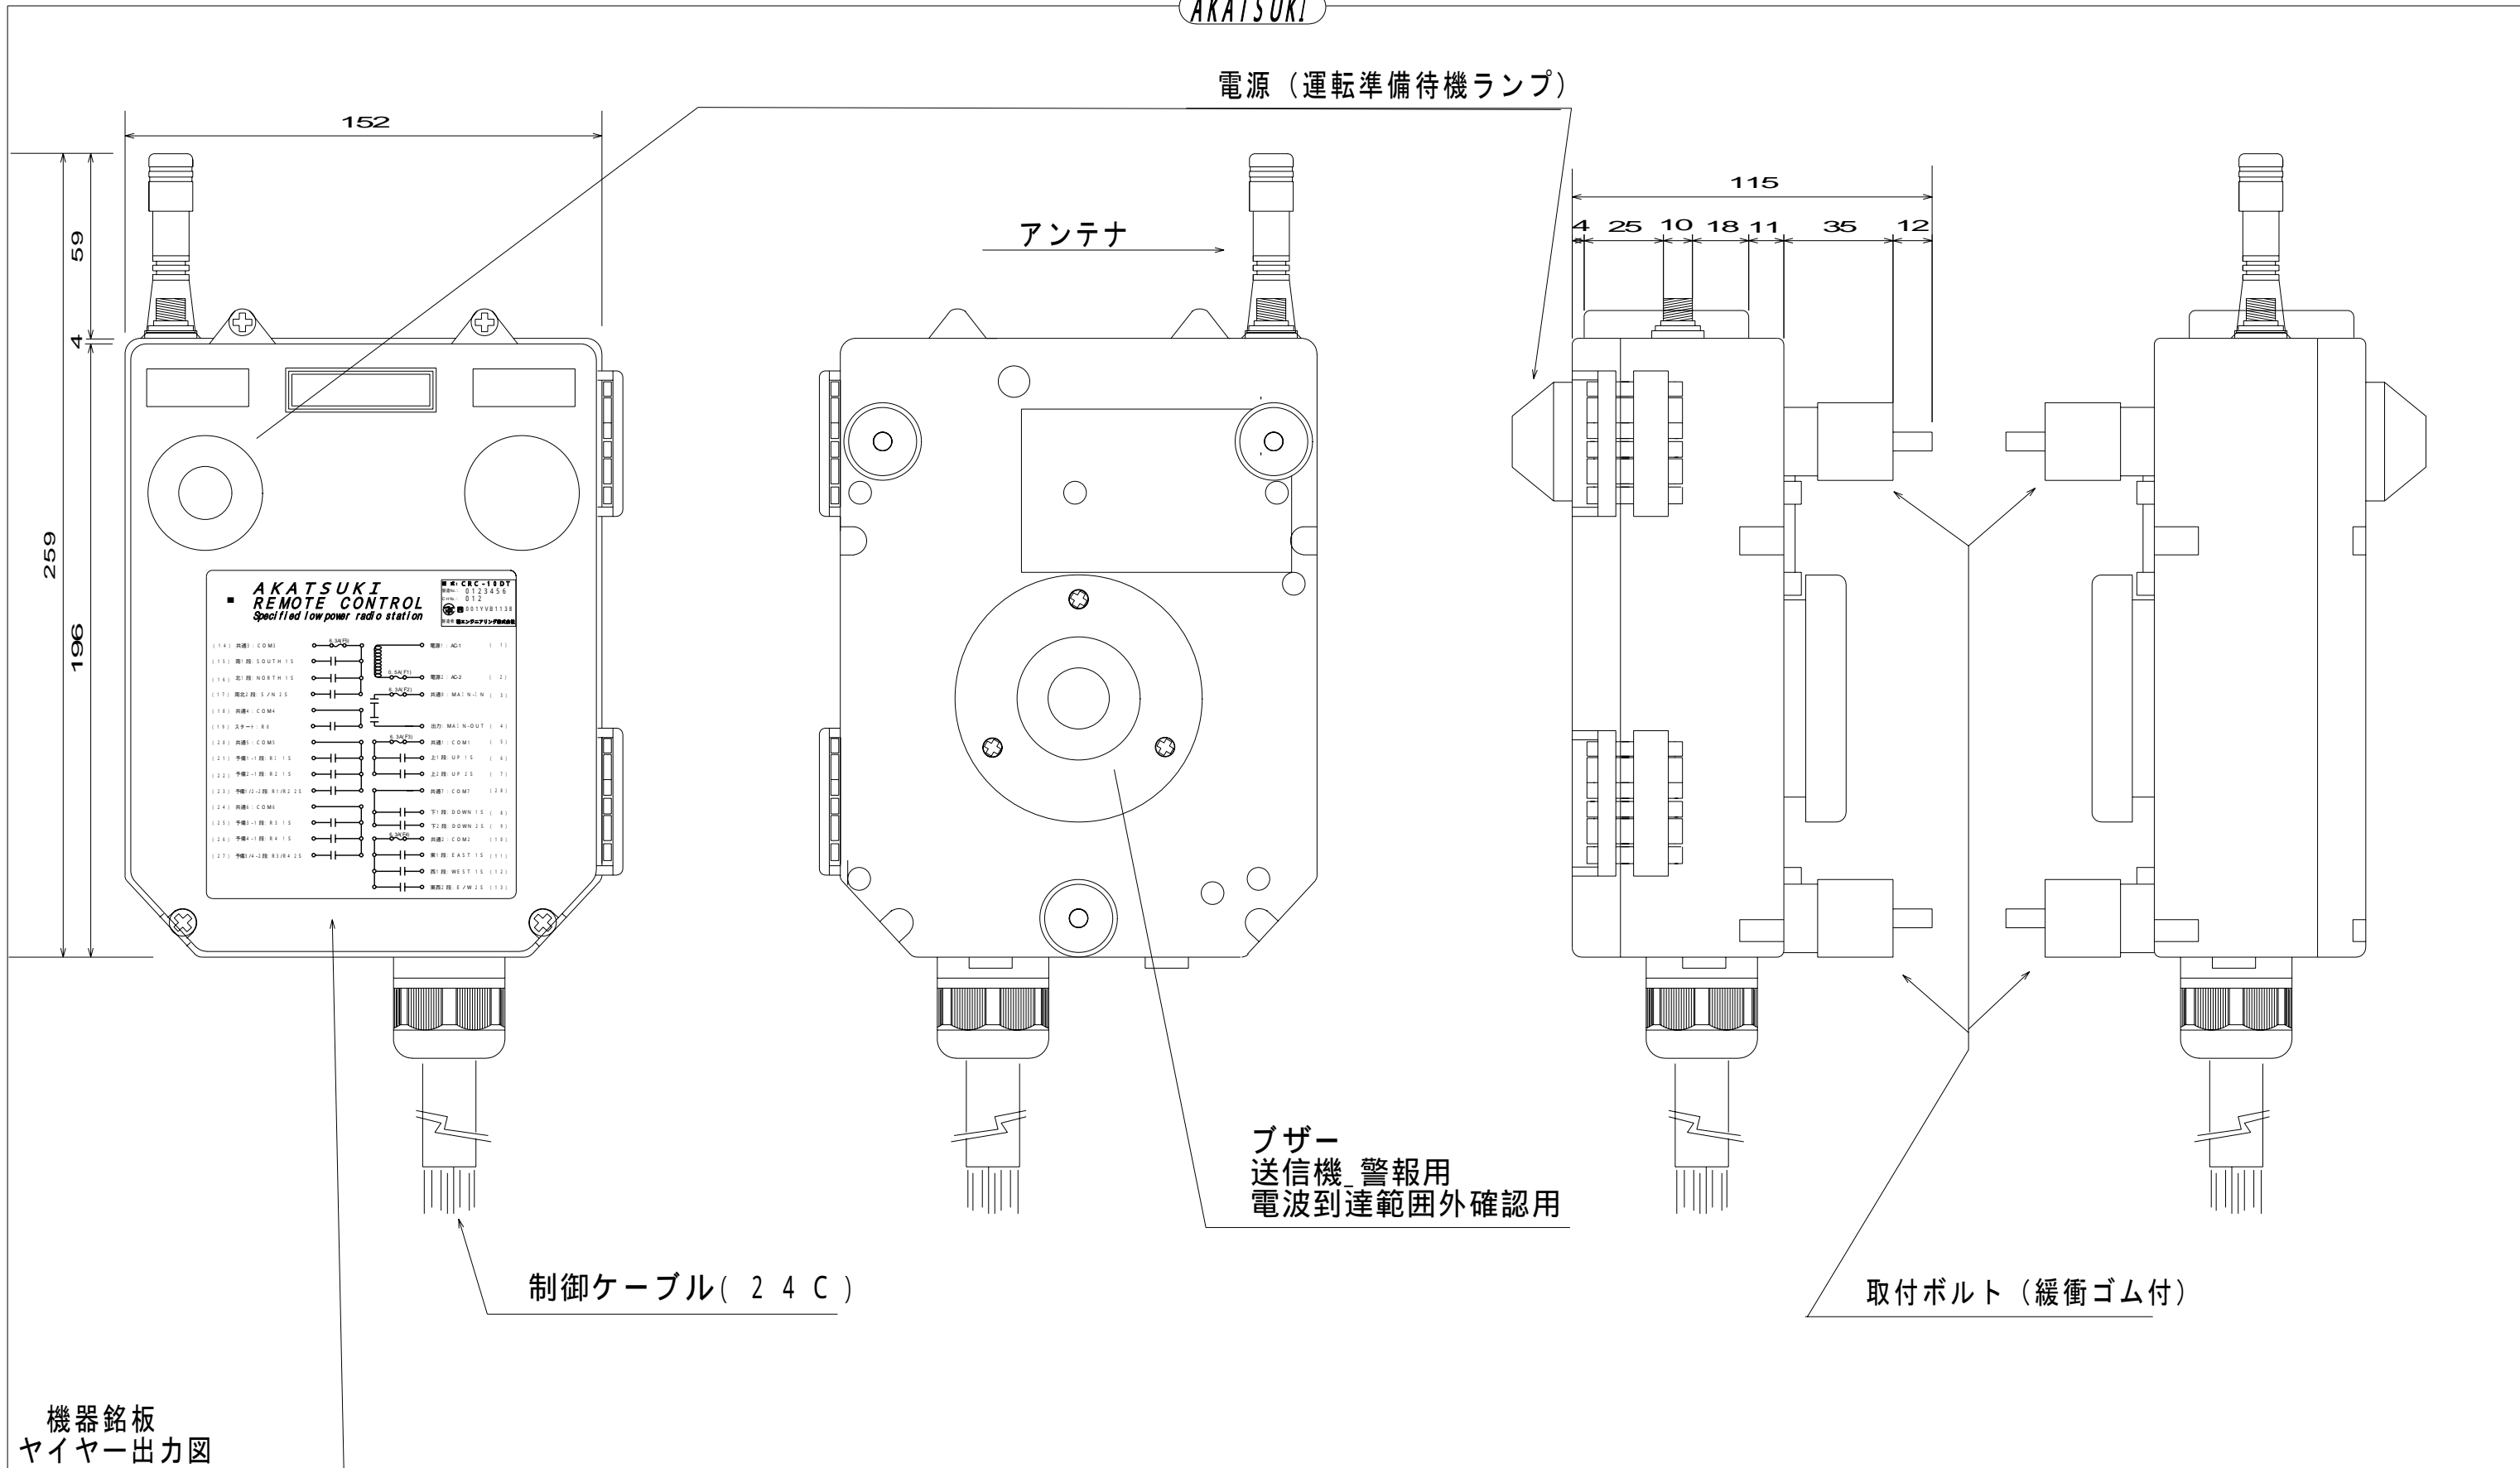

電源（運転準備待機ランプ）

設計年月 K, ZUI	名称 TITLE Specified low power radio station 特定小電力無線操縦装置
製図	遠隔制御器（受信機） 外形図
尺度 SCALE NTS	形番号 MODEL NO. CRC-10DT(RX) 関係図面 RELATION DDWG NO.
ITAMI JAPAN	図面番号 DRAWING DWG NO.
AKATSUKI ENGINEERING CO., LTD.	変更