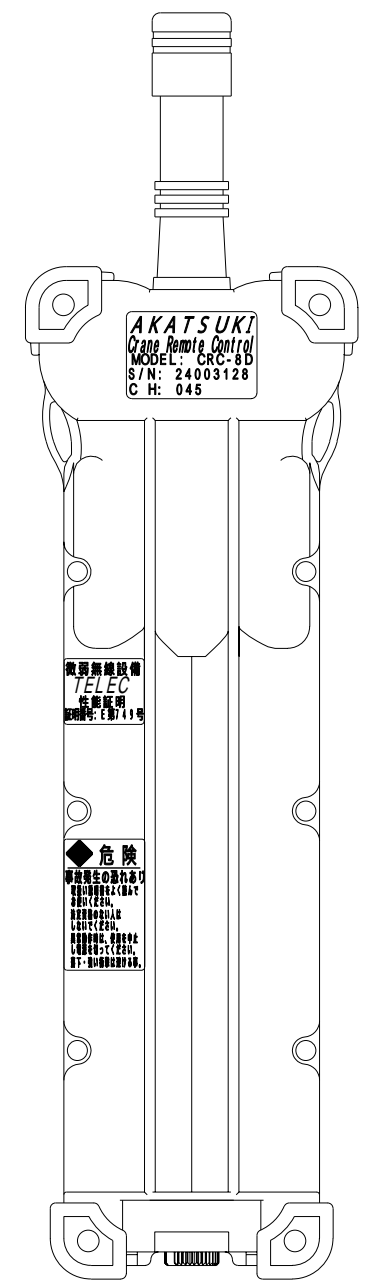

機器銘板

微弱無線設備性能証明

PLラベル詳細

AKATSUKI
Crane Remote Control
MODEL: CRC-8D
S/N: 24003128
C H: 045

微弱無線設備
TELEC
性能証明
証明番号: E第749号

危険
事故発生の恐れあり
誤った操作をよく読んで
お読みください。
誤作動の恐れは
しないでください。
取扱説明書は、使用を中止
し、電源を切ってください。

設計年月 K, ZUI	名称 TITLE 微弱無線操縦装置
製図	遠隔制御器 (送信機) 外形図
尺度 SCALE NTS	形番号 MODEL NO. 関係図面 RELATION DDWG NO.
ITAMI JAPAN 曙エンジニアリング株式会社 AKATSUKI ENGINEERING CO., LTD.	図面番号 DRAWING DWG NO. CRC-10D(TX) 変更