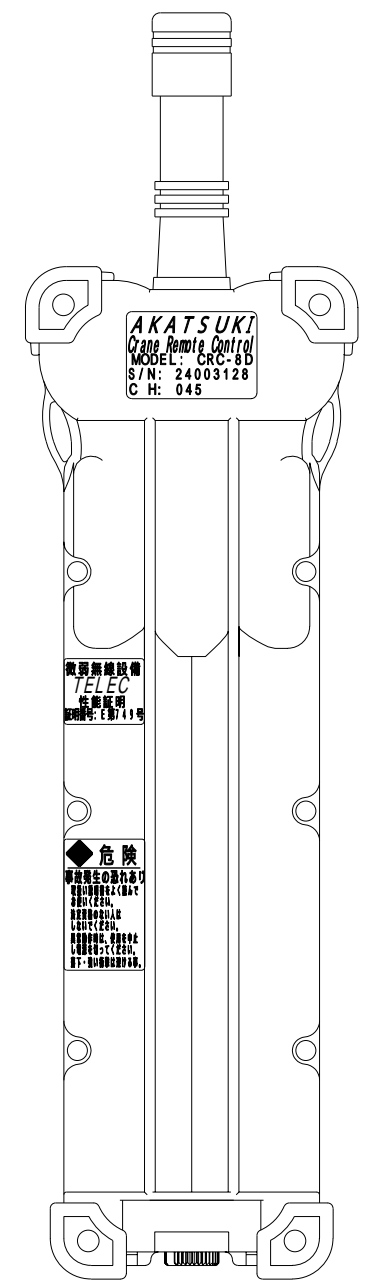

機器銘板

微弱無線設備性能証明

PLラベル詳細

AKATSUKI Crane Remote Control MODEL: CRC-8D S/N: 24003128 C H: 045

微弱無線設備 TELEC 性能証明 証明番号: E第749号

危険 事故発生の際必ず 緊急停止ボタンを 押し続けてください。 設定変更の無い人は しないでください。 緊急停止時は、電源を中止し 機器をリセットしてください。

設計年月 K, ZUI	名称 TITLE 微弱無線操縦装置
製図	遠隔制御器 (送信機) 外形図
尺度 SCALE NTS	形番号 MODEL NO. 関係図面 RELATION DDWG NO.
ITAMI JAPAN 曙エンジニアリング株式会社 AKATSUKI ENGINEERING CO., LTD.	図面番号 DRAWING DWG NO. CRC-10D(TX) 変更